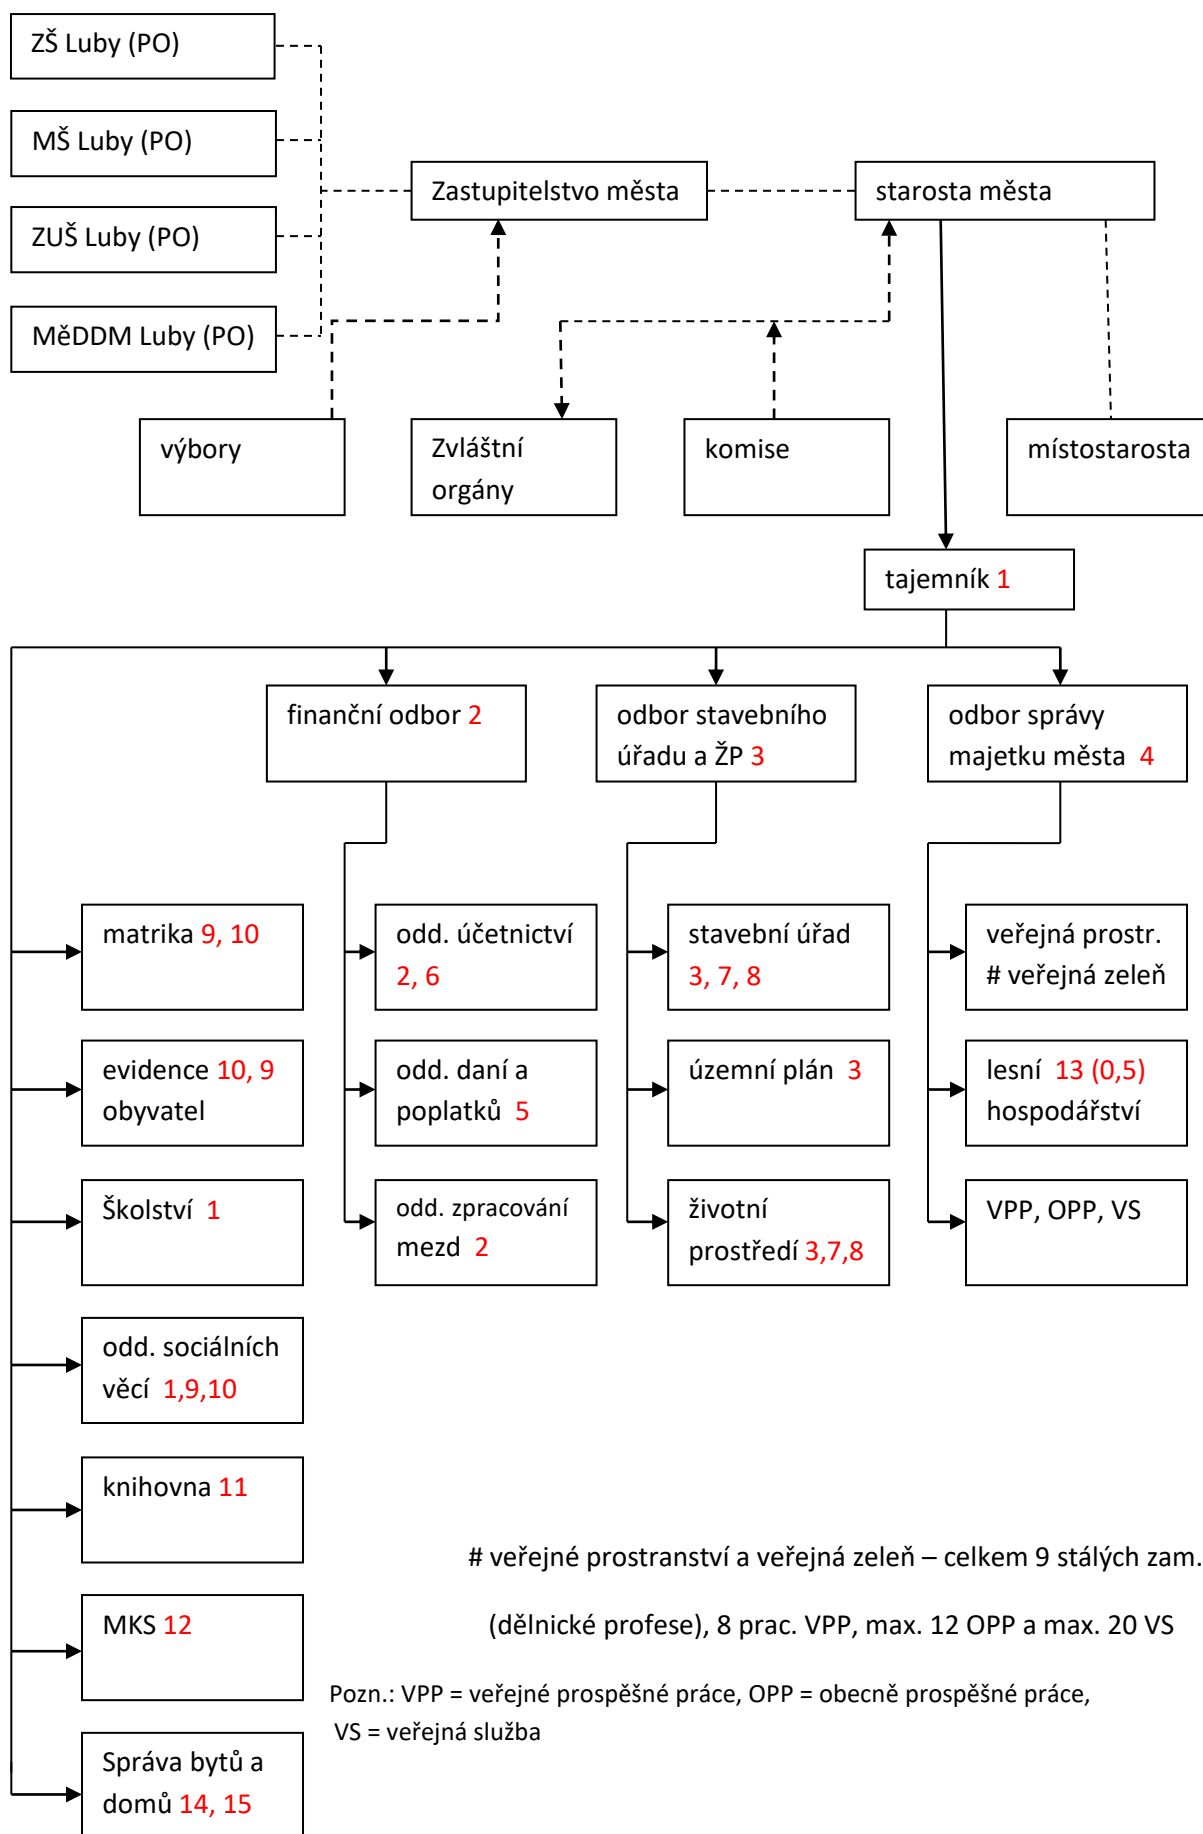

Organizační struktura Městského úřadu Luby

Jmenný seznam zaměstnanců

Starosta Ing. Anita Černíková

Místostarosta Martin Šíma

Tajemník Edith Dvořáková 1

vedoucí odborů:

 finanční odbor Věra Šímová 2

 odbor SÚ a ŽP František Vrba 3

 odbor SMM Ing. Martin Lukeš 4

ostatní zaměstnanci:

 FO Radka Merhoutová 5

 Alena Vormová 6

 Odbor SÚ a ŽP Anita Pourová 7

 Eva Záplatová 8

Zam. řízení tajemníkem Edita Farová 9

 Bc. Marta Márová 10