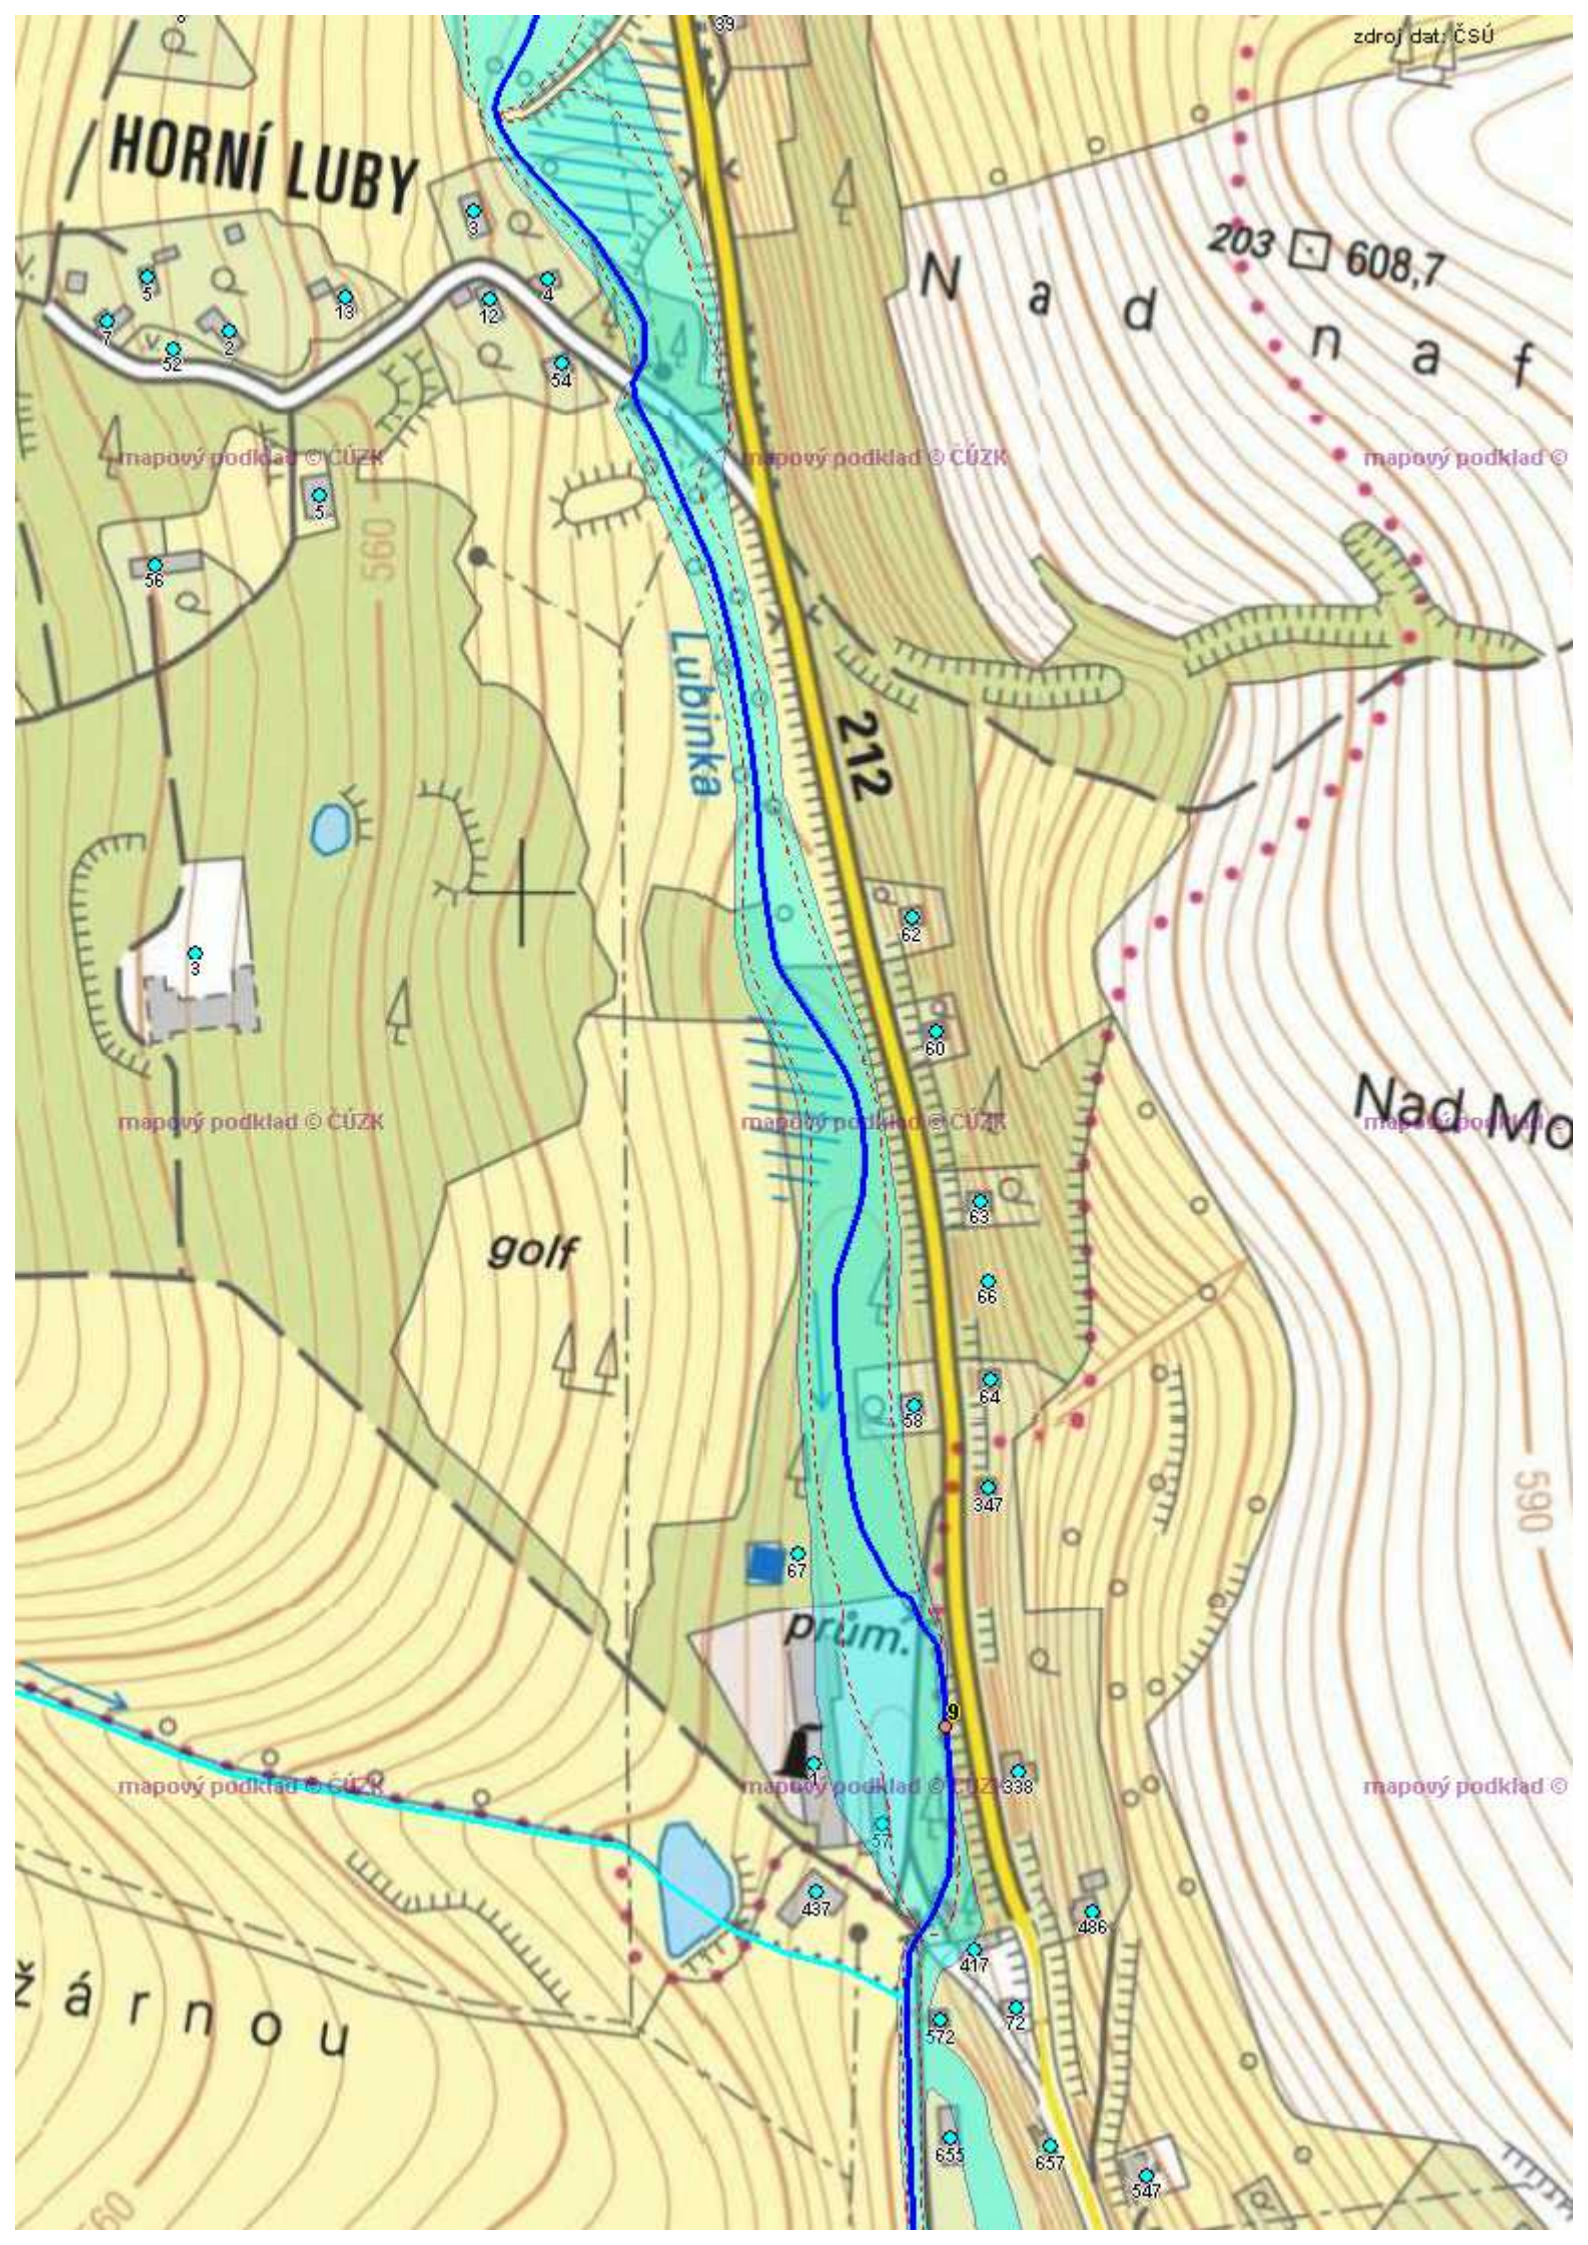

Lubinka

212

Nad Mo

golf

prům.

590

žárnou

7.01
594,3