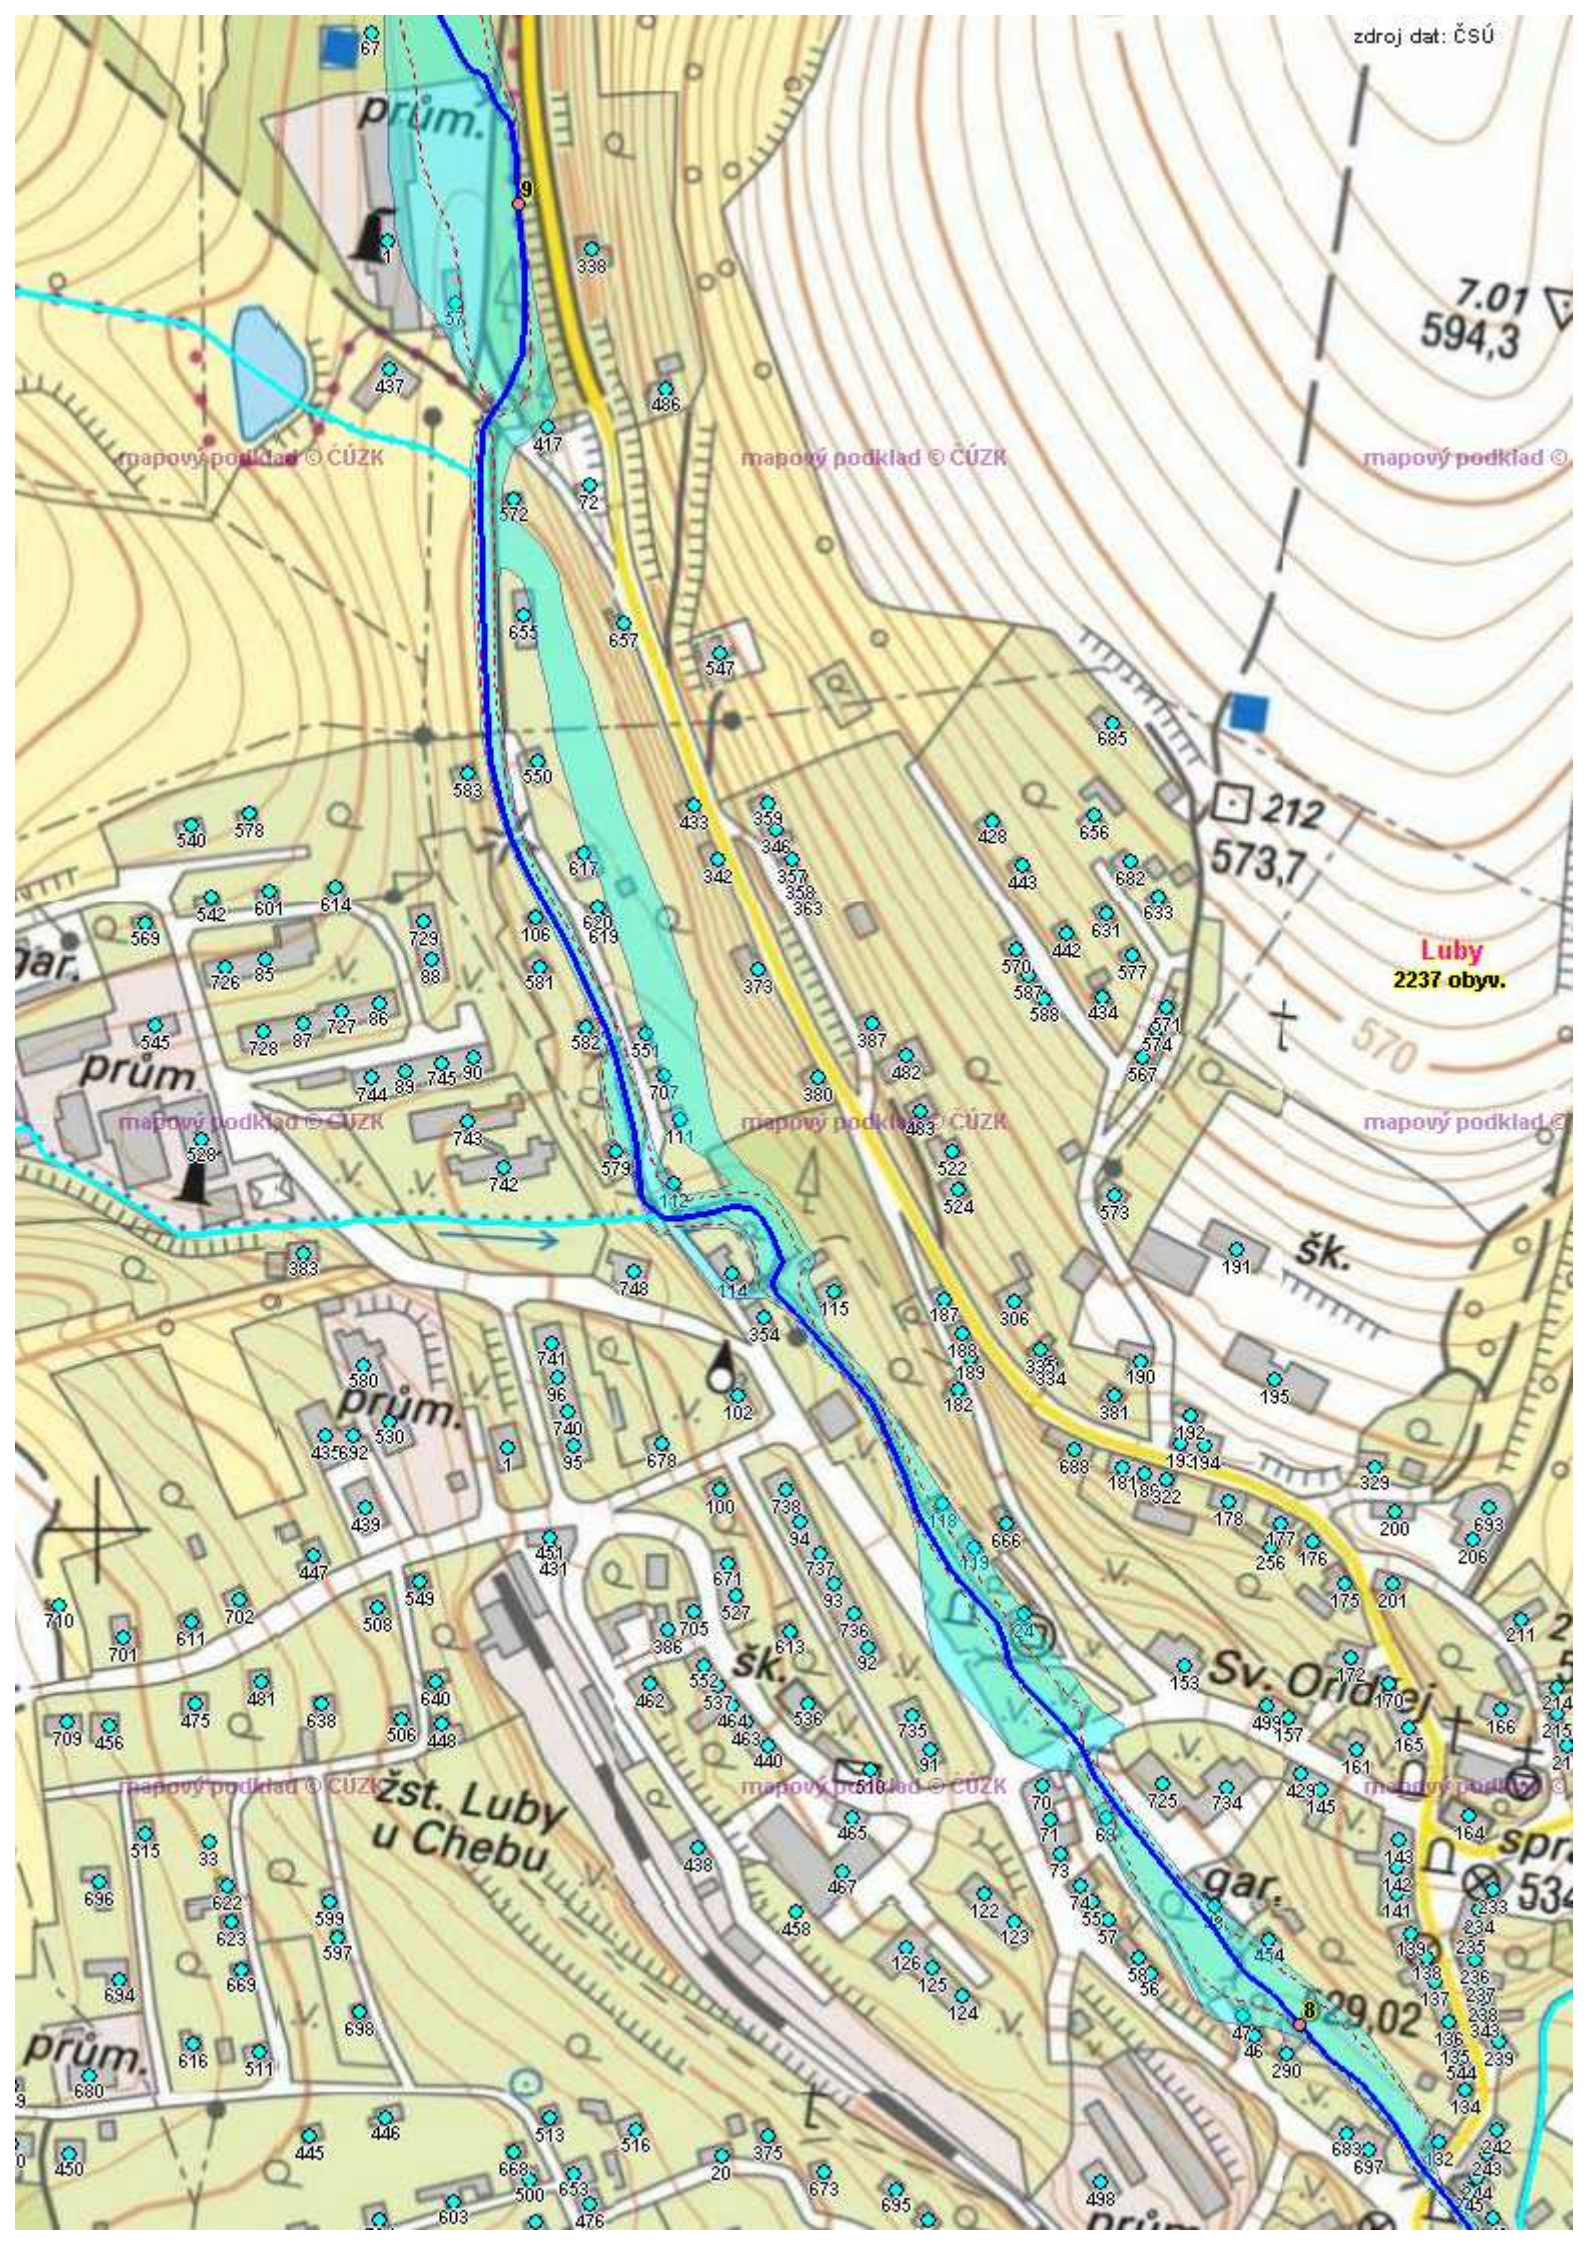

Lubinka

212

Nad Mo

golf

prům.

590

žárnou

7.01
594,3